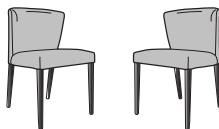

DIMENSIONS

H 825 - mm
l 510 - mm
P 610 - mm
A 510 - mm

jeu de 2 chaises - circa tissu gris clair
pieds hetre anthracite

DIMENSIONS

H 825 - mm
l 510 - mm
P 610 - mm
A 510 - mm

jeu de 2 chaises - circa tissu anthracite
pieds hetre anthracite