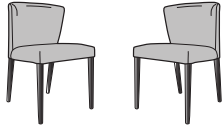

DIMENSIONS

H 825 - mm
l 510 - mm
P 610 - mm
A 510 - mm

jeu de 2 chaises - circa tissu bleu nuit
pieds hetre anthracite

DIMENSIONS

H 825 - mm
L 510 - mm
P 610 - mm
A 510 - mm

jeu de 2 chaises - circa tissu rouille
pieds hetre anthracite