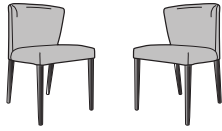

jeu de 2 chaises - circa tissu bleu nuit
pieds hetre anthracite

DIMENSIONS

H 825 - mm
L 510 - mm
P 610 - mm
A 510 - mm