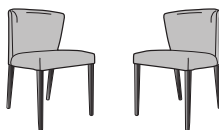

DIMENSIONS

H 825 - mm
l 510 - mm
P 610 - mm
A 510 - mm

chaise - circo tissus au choix pieds
hetre naturel

DIMENSIONS

H 825 - mm
l 510 - mm
P 610 - mm
A 510 - mm

jeu de 2 chaises - circo tissus au choix
pieds hetre naturel

DIMENSIONS

H 825 - mm
l 510 - mm
P 610 - mm
A 510 - mm

jeu de 2 chaises - circa tissu gris clair
pieds hetre anthracite

DIMENSIONS

H 825 - mm
l 510 - mm
P 610 - mm
A 510 - mm

jeu de 2 chaises - circa tissu anthracite
pieds hetre anthracite