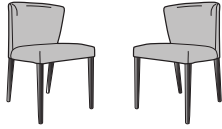

jeu de 2 chaises - circa tissu bleu
canard pieds hetre anthracite

DIMENSIONS

H 825 - mm
L 510 - mm
P 610 - mm
A 510 - mm