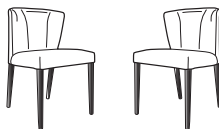

H 825 mm - l 510 mm - P 610 mm - A 510 mm -

Autres dimensions

chaise - circo tissus au choix pieds
hetre anthracite

DIMENSIONS

H 825 - mm
l 510 - mm
P 610 - mm
A 510 - mm

jeu de 2 chaises - circo tissus au choix
pieds hetre anthracite

DIMENSIONS

H 825 - mm
l 510 - mm
P 610 - mm
A 510 - mm

chaise - circo tissus au choix pieds
hetre naturel

DIMENSIONS

H 825 - mm
l 510 - mm
P 610 - mm
A 510 - mm

jeu de 2 chaises - circo tissus au choix
pieds hetre naturel