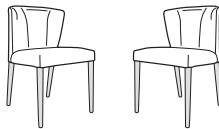

H 825 mm - l 510 mm - P 610 mm - A 510 mm -

Autres dimensions

chaise - circo tissus au choix pieds
hetre anthracite

DIMENSIONS

H 825 - mm
l 510 - mm
P 610 - mm
A 510 - mm

jeu de 2 chaises - circo tissus au choix
pieds hetre anthracite

DIMENSIONS

H 825 - mm
l 510 - mm
P 610 - mm
A 510 - mm

chaise - circo tissus au choix pieds
hetre naturel

DIMENSIONS

H 825 - mm
l 510 - mm
P 610 - mm
A 510 - mm

jeu de 2 chaises - circo tissus au choix
pieds hetre naturel

DIMENSIONS

H 825 - mm
l 510 - mm
P 610 - mm
A 510 - mm

jeu de 2 chaises - circa tissu gris clair
pieds hetre anthracite

DIMENSIONS

H 825 - mm
l 510 - mm
P 610 - mm
A 510 - mm

jeu de 2 chaises - circa tissu anthracite
pieds hetre anthracite