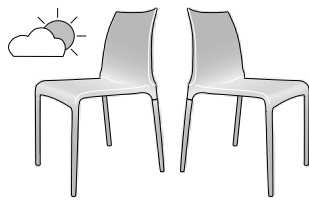

PETRA

Designer

Claudio Dondoli & Marco Poggi

Description

Chaise constituée d'une coque polyuréthane moulée laquée et de 4 pieds aluminium laqués assortis. Cette chaise peut s'utiliser à l'extérieur. Chaise empilable par 4.

Spécifications Techniques

Plus d'info sur

www.ligne-roset.com

© Ligne Roset 2019

CHAISE BLANC INDOOR / OUTDOOR

DIMENSIONS

H 830 mm - l 420 mm - P 515 mm - A 460 mm -

Autres dimensions

jeu de 2 chaises blanc indoor / outdoor

DIMENSIONS

H 830 - mm
l 420 - mm
P 515 - mm
A 460 - mm

jeu de 2 chaises beige indoor / outdoor

DIMENSIONS

H 830 - mm
l 420 - mm
P 515 - mm
A 460 - mm

jeu de 2 chaises gris clair indoor /
outdoor

DIMENSIONS

H 830 - mm
l 420 - mm
P 515 - mm
A 460 - mm

jeu de 2 chaises vert olive indoor /
outdoor

DIMENSIONS

H 830 - mm
l 420 - mm
P 515 - mm
A 460 - mm

jeu de 2 chaises noir indoor / outdoor

DIMENSIONS

H 830 - mm
l 420 - mm
P 515 - mm
A 460 - mm