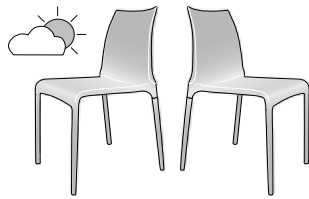

PETRA

Designer

Claudio Dondoli & Marco Poggi

Description

Chaise constituée d'une coque polyuréthane moulée laquée et de 4 pieds aluminium laqués assortis. Cette chaise peut s'utiliser à l'extérieur. Chaise empilable par 4.

chaise blanc indoor / outdoor

DIMENSIONS

H 830 - mm
l 420 - mm
P 515 - mm
A 460 - mm

chaise beige indoor / outdoor

DIMENSIONS

H 830 - mm
l 420 - mm
P 515 - mm
A 460 - mm

chaise gris clair indoor / outdoor

DIMENSIONS

H 830 - mm
l 420 - mm
P 515 - mm
A 460 - mm

chaise vert olive indoor / outdoor

DIMENSIONS

H 830 - mm
l 420 - mm
P 515 - mm
A 460 - mm

chaise noir indoor / outdoor

DIMENSIONS

H 830 - mm
l 420 - mm
P 515 - mm
A 460 - mm

jeu de 2 chaises blanc indoor / outdoor

DIMENSIONS

H 830 - mm
l 420 - mm
P 515 - mm
A 460 - mm

jeu de 2 chaises beige indoor / outdoor

DIMENSIONS

H 830 - mm
l 420 - mm
P 515 - mm
A 460 - mm

jeu de 2 chaises gris clair indoor /
outdoor