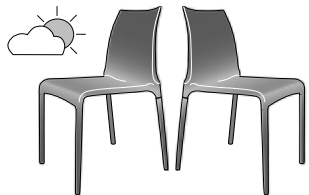

PETRA

Designer

Claudio Dondoli & Marco Poggi

Description

Chaise constituée d'une coque polyuréthane moulée laquée et de 4 pieds aluminium laqués assortis. Cette chaise peut s'utiliser à l'extérieur. Chaise empilable par 4.

Spécifications Techniques

Plus d'info sur

www.ligne-roset.com

© Ligne Roset 2019

CHAISE BLANC INDOOR / OUTDOOR

DIMENSIONS

H 830 mm - l 420 mm - P 515 mm - A 460 mm -

Autres dimensions

jeu de 2 chaises blanc indoor / outdoor

DIMENSIONS

H 830 - mm
l 420 - mm
P 515 - mm
A 460 - mm

jeu de 2 chaises beige indoor / outdoor

DIMENSIONS

H 830 - mm
l 420 - mm
P 515 - mm
A 460 - mm

jeu de 2 chaises gris clair indoor /
outdoor

DIMENSIONS

H 830 - mm
l 420 - mm
P 515 - mm
A 460 - mm

jeu de 2 chaises vert olive indoor /
outdoor

DIMENSIONS

H 830 - mm
l 420 - mm
P 515 - mm
A 460 - mm

jeu de 2 chaises noir indoor / outdoor

DIMENSIONS

H 830 - mm
l 420 - mm
P 515 - mm
A 460 - mm