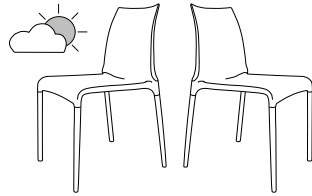

Spécifications Techniques

Plus d'info sur

www.ligne-roset.com

© Ligne Roset 2019

CHAISE BLANC INDOOR / OUTDOOR

DIMENSIONS

H 830 mm - l 420 mm - P 515 mm - A 460 mm -

Autres dimensions

chaise blanc indoor / outdoor

DIMENSIONS

H 830 - mm
l 420 - mm
P 515 - mm
A 460 - mm

chaise beige indoor / outdoor

DIMENSIONS

H 830 - mm
l 420 - mm
P 515 - mm
A 460 - mm

chaise gris clair indoor / outdoor

DIMENSIONS

H 830 - mm
l 420 - mm
P 515 - mm
A 460 - mm

chaise vert olive indoor / outdoor

DIMENSIONS

H 830 - mm
l 420 - mm
P 515 - mm
A 460 - mm

chaise noir indoor / outdoor

DIMENSIONS

H 830 - mm
l 420 - mm
P 515 - mm
A 460 - mm

jeu de 2 chaises blanc indoor / outdoor

DIMENSIONS

H 830 - mm
l 420 - mm
P 515 - mm
A 460 - mm

jeu de 2 chaises beige indoor / outdoor

DIMENSIONS

H 830 - mm
l 420 - mm
P 515 - mm
A 460 - mm

jeu de 2 chaises gris clair indoor /
outdoor