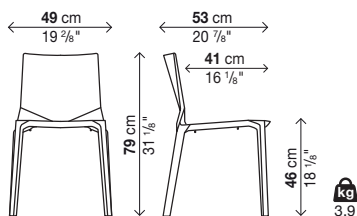

Plana

Finitions:

Polypropylène blanc (PP01)
Polypropylène noir (PP03)
Polypropylène beige (PP05)
Polypropylène vert fluo (PP06)

→ La couleur noire, plus que d'autres couleurs, met en évidence certaines caractéristiques telles que les "ombres".

→ Emballages renforcés voir page 205.

Chaise empilable (max 10 | max 12)

Code	Finitions	Prix en EURO	Coils	m³	Kg
05PLN01	polypropylène		1	0,35	

chaque colis 4 chaises Kg. 19) / 3 (Kg. 15,1) / 2 (Kg. 11,2) / 1 chaise (Kg. 7,3)

Optionals

Code	Prix en EURO	Coils	m³	Kg
20CAR03	Chariot pour transport chaises (acier laqué noir)	1	0,12	19