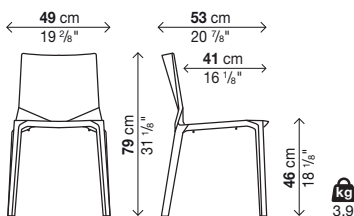

Plana

Ausführung:

Polypropylen in Weiß (PP01)
Polypropylen in Schwarz (PP02)
Polypropylen in Beige (PP05)
Polypropylen in Fluogrün (PP06)

→ Die Farbe Schwarz zeigt im Vergleich zu den anderen Farben eine verstärkte Neigung zu "Schattierungen", die auf das Material zurückzuführen sind und völlig der Norm entsprechen.

→ Verstärkte Verpackungsmaterialien siehe Seite 205.

Stapelbarer Stuhl (L max 10 | R max 12)

Art.-Nr.	Ausführung	Preis in EURO	Koll. V. m³	Kg
05PLN01	Polypropylen		1	0,35

jedes Frachtstück beinhaltet 4 Stühle Kg. 19) / 3 (Kg. 15,1) / 2 (Kg. 11,2) / 1 Stuhl (Kg. 7,3)

Optionals

Art.-Nr.	Preis in EURO	Koll. V. m³	Kg
20CAR03	Stuhlkarre (Stahl lackiert in schwarz)	1	0,12 | 19