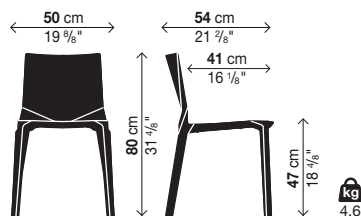

chaque colis 2 chaises (Kg. 12) / 1 chaise (Kg. 7,4)

Informations sur les tissus

SCUBA: 100% Polyuréthane

Cuir synthétique EXTREMA AU: 63% Polyuréthane 29% Coton 8% Polyester

kvadrat

Plana

Ausführung:

Polypropylen in Weiß (PP01)
 Polypropylen in Schwarz (PP02)
 Polypropylen in Beige (PP05)
 Polypropylen in Fluogrün (PP06)