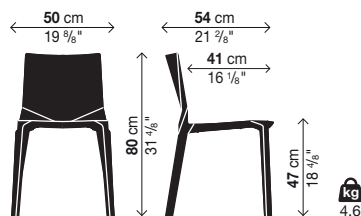

Codice	Finitura	Prezzi EURO	colli	m ³	Kg
05PLN01	polipropilene		1	0,35	

ogni collo contiene 4 sedie (Kg. 19) / 3 (Kg. 15,1) / 2 (Kg. 11,2) / 1 sedia (Kg. 7,3)

Optionals

Codice	Prezzi EURO	colli	m ³	Kg
20CAR03	carrello trasporto sedie (acciaio verniciato nero)	1	0,12	19

Plana rivestita

Finitura rivestimento:

Pelle sintetica EXTREMA AU (Flukso®)
 Tessuto SCUBA (Kvadrat®)

→ Seduta con rivestimento NON sfoderabile.

→ Imballi rinforzati vedi pag. 205.

Codice	Rivestimento	Prezzi EURO	colli	m ³	Kg
05PLN50	pelle sintetica EXTREMA AU tessuto SCUBA		1	0,35	

ogni collo contiene 2 sedie (Kg. 12) / 1 sedia (Kg. 7,4)

Informazione sui tessuti

SCUBA: 100% Poliuretano

Pelle sintetica EXTREMA AU: 63% Poliuretano 29% Cotone 8% Poliestere

kvadrat

Plana

Finitions:

Polypropylène blanc (PP01)
 Polypropylène noir (PP03)
 Polypropylène beige (PP05)
 Polypropylène vert fluo (PP06)