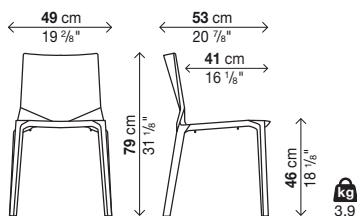

→ Il colore nero evidenzia maggiormente, rispetto agli altri colori, "ombreggiature" intrinseche del materiale, che sono da ritenersi nella norma.

→ Imballi rinforzati vedi pag. 205.

Sedia impilabile (max 10 | max 12)

Codice	Finitura	Prezzi EURO	colli	m ³	Kg
05PLN01	polipropilene		1	0,35	

ogni collo contiene 4 sedie (Kg. 19) / 3 (Kg. 15,1) / 2 (Kg. 11,2) / 1 sedia (Kg. 7,3)

Optionals

Codice	Prezzi EURO	colli	m ³	Kg
20CAR03	carrello trasporto sedie (acciaio verniciato nero)	1	0,12	19