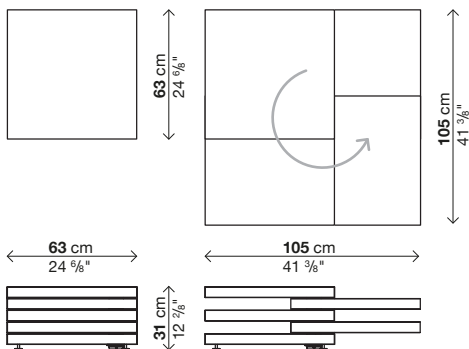

Rotor

Finitura piani:

Rovere tinto wengé

Rovere tinto grigio

Ebano

Laminato bianco

Laminato grigio antracite

Laminato nero

Laminato rosso (riferimento colore "Poliuretano rosso PO2")

Laminato beige (simile al ral 1013)

Laccato lucido bianco Ral 9010 (LL1)

Laccato lucido rosso Ral 3003 (LL2)

Laccato lucido grigio antracite Ral 7016 (LL3)

Laccato lucido nero Ral 9005

Laccato opaco bianco Ral 9010

Laccato opaco rosso Ral 3003

Laccato opaco grigio antracite Ral 7016

Laccato opaco nero Ral 9005

Codice	Finitura	Prezzi EURO	coll:	m³	Kg
25ROT01	laminato				
	legno		1	0,22	48
	laccato opaco				
	laccato lucido				

→ *Attenzione: la laccatura nera, opaca o lucida, può presentare lievi imperfezioni dovute alla natura stessa del colore. Tali imperfezioni rientrano comunque negli standard di qualità accettati.*