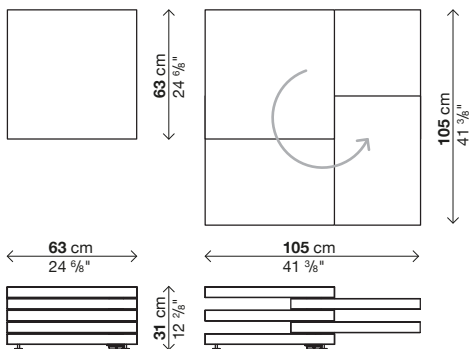

Rotor

Finition plateaux:

Chêne teinté wengé
Chêne gris
Ébène
Laminé blanc
Laminé gris anthracite
Laminé noir
Laminé rouge (reference couleur "Polyuréthane rouge PO2")
Stratifié beige (semblable au ral 1013)
Laqué blanc brillant Ral 9010 (LL1)
Laqué rouge brillant Ral 3003 (LL2)
Laqué gris anthracite brillant Ral 7016 (LL3)
Laqué noir brillant Ral 9005
Laqué blanc mat Ral 9010
Laqué rouge mat Ral 3003
Laqué gris anthracite mat Ral 7016
Laqué noir mat Ral 9005

Code	Finitions	Prix en EURO	Collis : m²	Kg
25ROT01	laminé		1	0,22 : 48
	bois			
	laqué mat			
	laqué brillant			

→ Attention: le laquage noir, mat ou brillant, peut présenter de légères imperfections dues à la nature même du coloris. Celles-ci sont tout de même conformes aux normes de qualité acceptées.