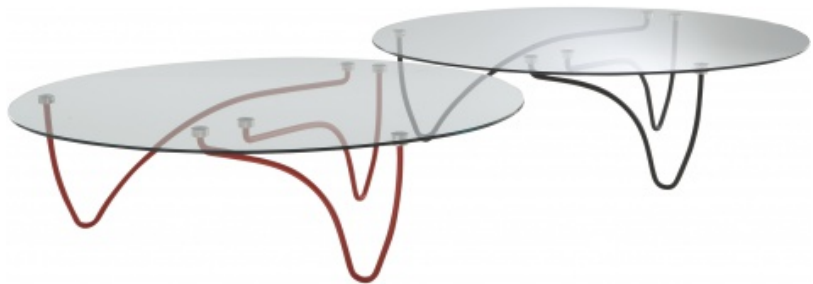

RYTHME

Designer
Angie Anakis

Description
Plateau en verre clair trempé épaisseur 8 mm. Piétement en rond d'acier de diamètre 15 mm laqué finition mat. Des platines (diamètre 35 mm) sont collées sous le plateau pour recevoir le piétement.

Spécifications Techniques

Plus d'info sur
www.ligne-roset.com

© Ligne Roset 2019

TABLE BASSE OVALE PLATEAU VERRE CLAIR PIETEMENT LAQUE ROUGE

DIMENSIONS
H 300 mm - l 900 mm - L 1100 mm -

Autres dimensions

table basse ovale plateau verre clair
piétement laque rouge

DIMENSIONS
H 300 - mm
l 900 - mm
L 1100 - mm

table basse ovale plateau verre clair
piétement laque noir

DIMENSIONS
H 300 - mm
l 900 - mm
L 1100 - mm