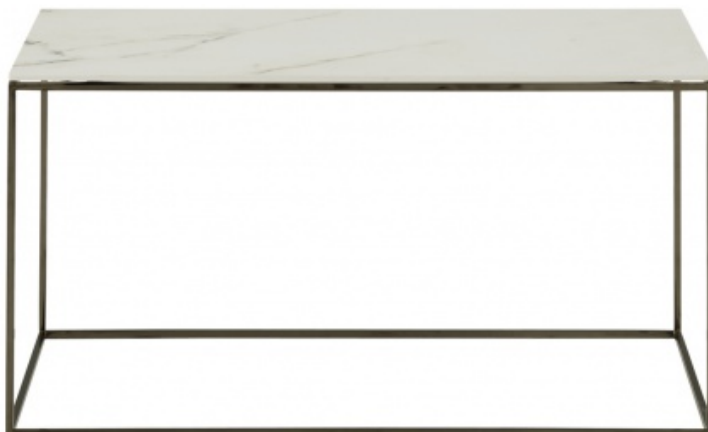

SPACE

Designer

Pagnon & Pelhaître

Description

Piètement en acier de section carrée (8 mm),
 finition laqué Epoxy pour le blanc ou traitement
 électrolytique pour le chromé noir.

Plateau en grès cérame pleine masse très
 résistant à l'usage (épaisseur 6 mm).

Spécifications Techniques

Plus d'info sur

www.ligne-roset.com

© Ligne Roset 2019

TABLE BASSE SMALL PLATEAU GRES CERAME BLANC PIETEMENT LAQUE BLANC

DIMENSIONS

H 352 mm - l 345 mm - P 355 mm -

Autres dimensions

table basse small plateau gres cerame
 blanc pietement laque blanc

DIMENSIONS

H 352 - mm
 l 345 - mm
 P 355 - mm

table basse small plateau gres cerame
 blanc pietement chromé noir

DIMENSIONS

H 352 - mm
 l 345 - mm
 P 355 - mm

table basse small plateau gres cerame
 aspect marbre blanc pietement laque
 blanc

DIMENSIONS

H 352 - mm
 l 345 - mm
 P 355 - mm

table basse small plateau gres cerame
 aspect marbre blanc pietement chromé
 noir