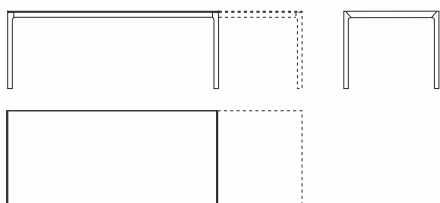

DE Die lange Zusammenarbeit zwischen Kristalia und Bartoli Design hat wahre Bestseller wie die Tische Sushi und Nori hervorgebracht. Jetzt ist Maki an der Reihe: Ein wie immer von

der Idee absoluter Wesentlichkeit inspirierter Tisch, mit typisch orientalischer Note, bei dem sich die Profile der Beine jedoch nicht wie gewohnt mit klaren Kanten präsentieren, sondern eine angenehm abgerundete Form annehmen. Wie die anderen Tischentwürfe von Bartoli Design ist auch Maki in zahlreichen Größen und Farbvarianten erhältlich, wodurch hinsichtlich Ästhetik und Gebrauch unzählige Möglichkeiten offenstehen.

Sizes

L 139/214 P 90 H 75 cm L 229 P 100 H 75 cm
W 54⁵/₈/84²/₈" D 35³/₈" W 90¹/₈" D 39³/₈" H 29⁴/₈"

L 166/278 P 90 H 75 cm L 269 P 100 H 75 cm
W 65³/₈/109⁴/₈" D 35³/₈" W 105⁷/₈" D 39³/₈" H 29⁴/₈"

L 189/263 P 90 H 75 cm
W 74³/₈/103⁴/₈" D 35³/₈"