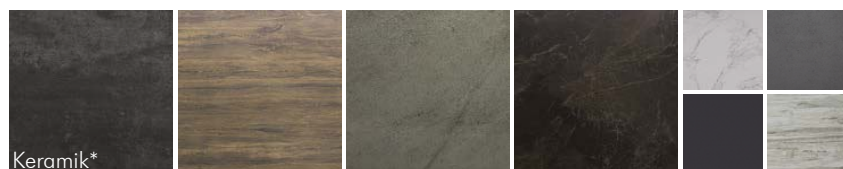

UNLIMITED DESIGN

*neue Eiche-Farben im Sortiment

Honey 330*

Ivory 110*

Unser Holz

Black
340*

Darkgrey
330*

Eiche Natur

Natural 130*

Chocolate 230*

Ebony
320*

White
280*

Anthracite 210*

Arctic White*

Whisky 220*

Kernesche

Cosy White 120

Pistache 220*

Räuchereiche*

Eu. Nussbaum

Am. Nussbaum

Ulme

weitere Farben unter
www.willisauag.ch

Materialien

* neu im Sortiment

weitere Farben unter www.willisauag.ch

weitere Farben unter www.willisauag.ch

bei Lack, Glas u. satiniertem Glas hinterlackiert wie auch als MDF Pulverbeschichtung erhältlich
weitere Farben einschliesslich HPL Unifarbig unter www.willisauag.ch