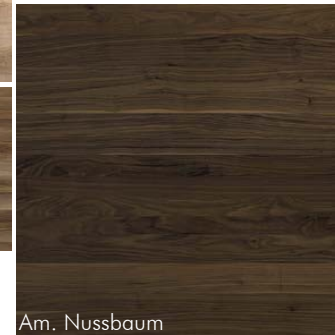

Am. Nussbaum