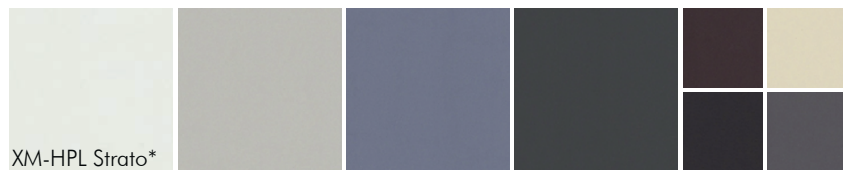

UNLIMITED DESIGN

*neue Eiche-Farben im Sortiment

Honey 330*

Ivory 110*

Unser Holz

Black
340*

Darkgrey
330*

Eiche Natur

Natural 130*

Chocolate 230*

Ebony
320*

White
280*

Anthracite 210*

Arctic White*

Whisky 220*

Kernesche

Cosy White 120

Pistache 220*

Räuchereiche*

Eu. Nussbaum

Am. Nussbaum

Ulme

weitere Farben unter
www.willisauag.ch

Materialien

* neu im Sortiment

weitere Farben unter www.willisauag.ch

weitere Farben unter www.willisauag.ch

bei Lack, Glas u. satiniertem Glas hinterlackiert wie auch als MDF Pulverbeschichtung erhältlich
weitere Farben einschliesslich HPL Unifarbig unter www.willisauag.ch