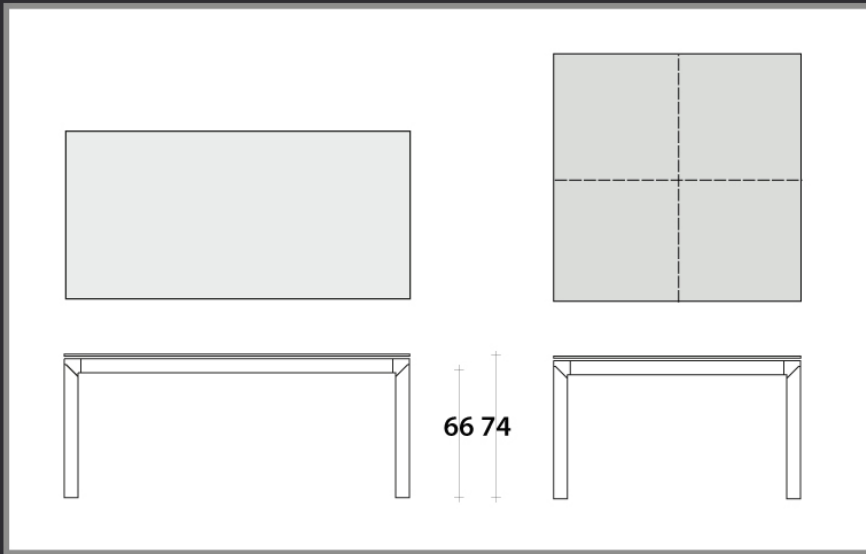

Table outdoor CLASS

Détails techniques Class

Tables fixes - h cm 74

- art. 580 - cm 120x80
- art. 581/a - cm 140x80
- art. 581/b - cm 140x90
- art. 582 - cm 160x90
- art. 583 - cm 180x90
- art. 583/b - cm 180x100
- art. 584 - cm 200x100
- art. 585 - cm 220x100
- art. 590 - cm 100x100
- art. 591 - cm 120x120
- art. 592 - cm 140x140
- art. 593 - cm 160x160

Tables fixes ou extensibles

- art. 594/OUT - cm 140(200)x90
- art. 595/OUT - cm 160(220)x90
- art. 596/a/OUT - cm 180(240)x90
- art. 596/OUT - cm 180(240)x100
- art. 597/OUT - cm 200(260)x100

tables basses 1 plateau - h cm 35