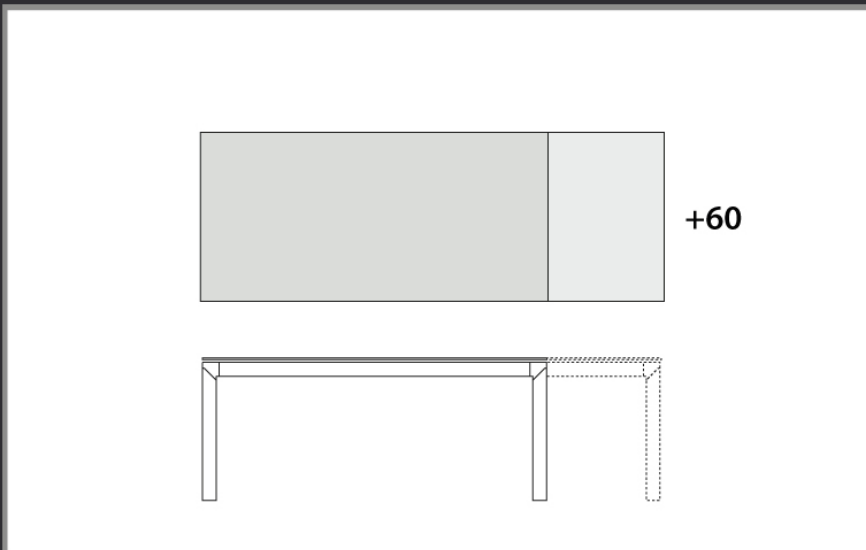

Table outdoor CLASS

Détails techniques Class

Tables fixes - h cm 74

- art. 580 - cm 120x80
- art. 581/a - cm 140x80
- art. 581/b - cm 140x90
- art. 582 - cm 160x90
- art. 583 - cm 180x90
- art. 583/b - cm 180x100
- art. 584 - cm 200x100
- art. 585 - cm 220x100
- art. 590 - cm 100x100
- art. 591 - cm 120x120
- art. 592 - cm 140x140
- art. 593 - cm 160x160

Tables fixes ou extensibles

- art. 594/OUT - cm 140(200)x90
- art. 595/OUT - cm 160(220)x90
- art. 596/a/OUT - cm 180(240)x90
- art. 596/OUT - cm 180(240)x100
- art. 597/OUT - cm 200(260)x100

tables basses 1 plateau - h cm 35