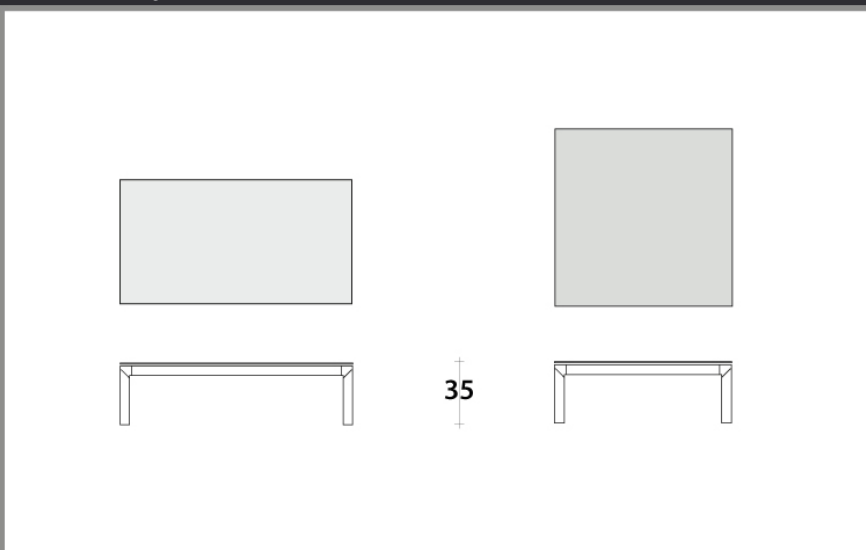

Table outdoor CLASS

Détails techniques Class

Tables fixes - h cm 74

- art. 580 - cm 120x80
- art. 581/a - cm 140x80
- art. 581/b - cm 140x90
- art. 582 - cm 160x90
- art. 583 - cm 180x90
- art. 583/b - cm 180x100
- art. 584 - cm 200x100
- art. 585 - cm 220x100
- art. 590 - cm 100x100
- art. 591 - cm 120x120
- art. 592 - cm 140x140
- art. 593 - cm 160x160

Tables fixes ou extensibles

- art. 594/OUT - cm 140(200)x90
- art. 595/OUT - cm 160(220)x90
- art. 596/a/OUT - cm 180(240)x90
- art. 596/OUT - cm 180(240)x100
- art. 597/OUT - cm 200(260)x100

tables basses 1 plateau - h cm 35