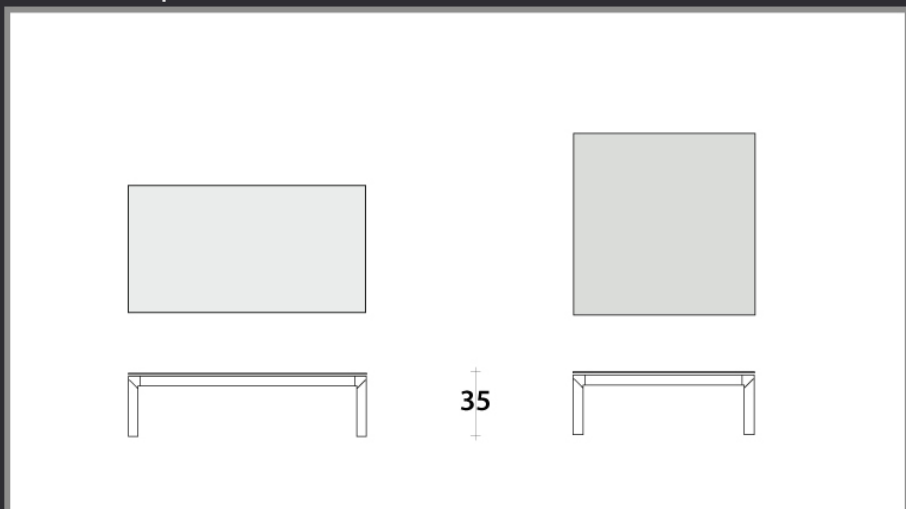

Table outdoor ROMA

Détails techniques Roma

Tables fixes - h cm 74/90

- art. 730 - cm 120x80
- art. 731 - cm 140x80
- art. 732 - cm 140x90
- art. 733 - cm 160x90
- art. 734 - cm 180x90
- art. 735 - cm 180x100
- art. 736 - cm 200x100
- art. 737 - cm 220x100
- art. 738 - cm 240x100
- art. 740 - cm 100x100
- art. 741 - cm 120x120
- art. 742 - cm 140x140
- art. 743 - cm 160x160

Tables extensibles - h cm 74

- art. 751/OUT - cm 140(200)x90
- art. 752/OUT - cm 160(220)x90
- art. 753/OUT - cm 180(240)x90
- art. 754/OUT - cm 180(240)x100
- art. 755/OUT - cm 200(260)x100

tables basses 1 plateau - h cm 35

- art. 770 - cm 100x60
- art. 771 - cm 130x70
- art. 772 - cm 120x80
- art. 775 - cm 70x70
- art. 776 - cm 80x80
- art. 777 - cm 100x100
- art. 778 - cm 120x120

tables basses 2 plateau - h cm 43

- art. 770/b - cm 100x60
- art. 771/b - cm 130x70
- art. 772/b - cm 120x80
- art. 775/b - cm 70x70
- art. 776/b - cm 80x80
- art. 777/b - cm 100x100