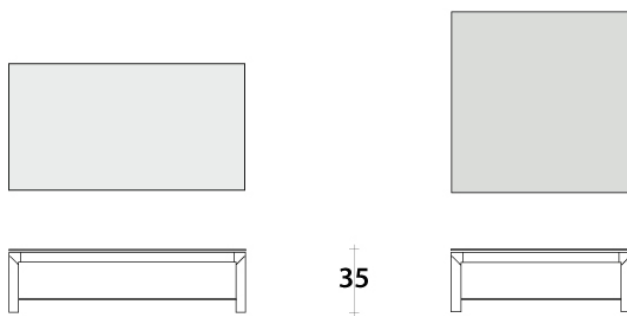

Table outdoor ROMA

Détails techniques Roma

Tables fixes - h cm 74/90

- art. 730 - cm 120x80
- art. 731 - cm 140x80
- art. 732 - cm 140x90
- art. 733 - cm 160x90
- art. 734 - cm 180x90
- art. 735 - cm 180x100
- art. 736 - cm 200x100
- art. 737 - cm 220x100
- art. 738 - cm 240x100
- art. 740 - cm 100x100
- art. 741 - cm 120x120
- art. 742 - cm 140x140
- art. 743 - cm 160x160

Tables extensibles - h cm 74

- art. 751/OUT - cm 140(200)x90
- art. 752/OUT - cm 160(220)x90
- art. 753/OUT - cm 180(240)x90
- art. 754/OUT - cm 180(240)x100
- art. 755/OUT - cm 200(260)x100

tables basses 1 plateau - h cm 35

- art. 770 - cm 100x60
- art. 771 - cm 130x70
- art. 772 - cm 120x80
- art. 775 - cm 70x70
- art. 776 - cm 80x80
- art. 777 - cm 100x100
- art. 778 - cm 120x120

tables basses 2 plateau - h cm 43

- art. 770/b - cm 100x60
- art. 771/b - cm 130x70
- art. 772/b - cm 120x80
- art. 775/b - cm 70x70
- art. 776/b - cm 80x80
- art. 777/b - cm 100x100