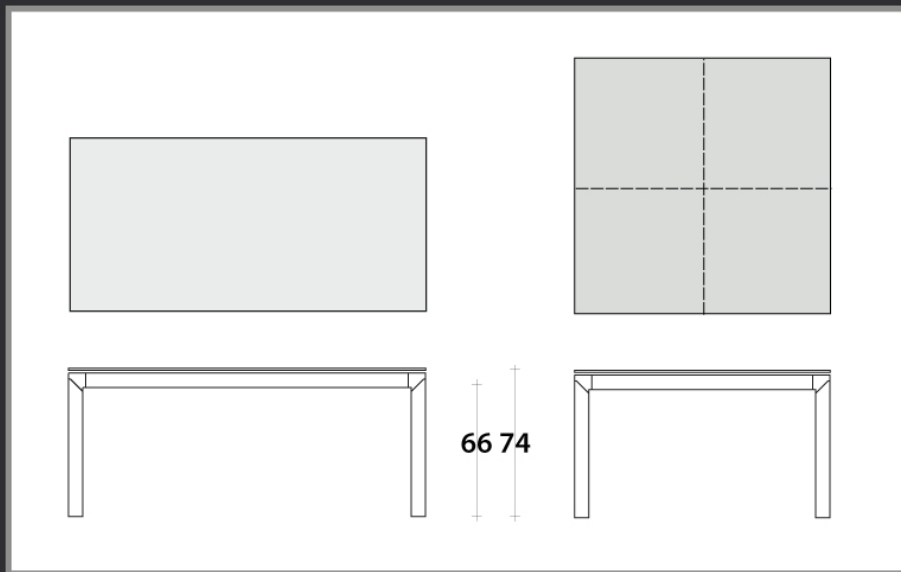

Table outdoor ROMA

Détails techniques Roma

Tables fixes - h cm 74/90

- art. 730 - cm 120x80
- art. 731 - cm 140x80
- art. 732 - cm 140x90
- art. 733 - cm 160x90
- art. 734 - cm 180x90
- art. 735 - cm 180x100
- art. 736 - cm 200x100
- art. 737 - cm 220x100
- art. 738 - cm 240x100
- art. 740 - cm 100x100
- art. 741 - cm 120x120
- art. 742 - cm 140x140
- art. 743 - cm 160x160

Tables extensibles - h cm 74

- art. 751/OUT - cm 140(200)x90
- art. 752/OUT - cm 160(220)x90
- art. 753/OUT - cm 180(240)x90
- art. 754/OUT - cm 180(240)x100
- art. 755/OUT - cm 200(260)x100

tables basses 1 plateau - h cm 35

- art. 770 - cm 100x60
- art. 771 - cm 130x70
- art. 772 - cm 120x80
- art. 775 - cm 70x70
- art. 776 - cm 80x80
- art. 777 - cm 100x100
- art. 778 - cm 120x120

tables basses 2 plateau - h cm 43

- art. 770/b - cm 100x60
- art. 771/b - cm 130x70
- art. 772/b - cm 120x80
- art. 775/b - cm 70x70
- art. 776/b - cm 80x80
- art. 777/b - cm 100x100