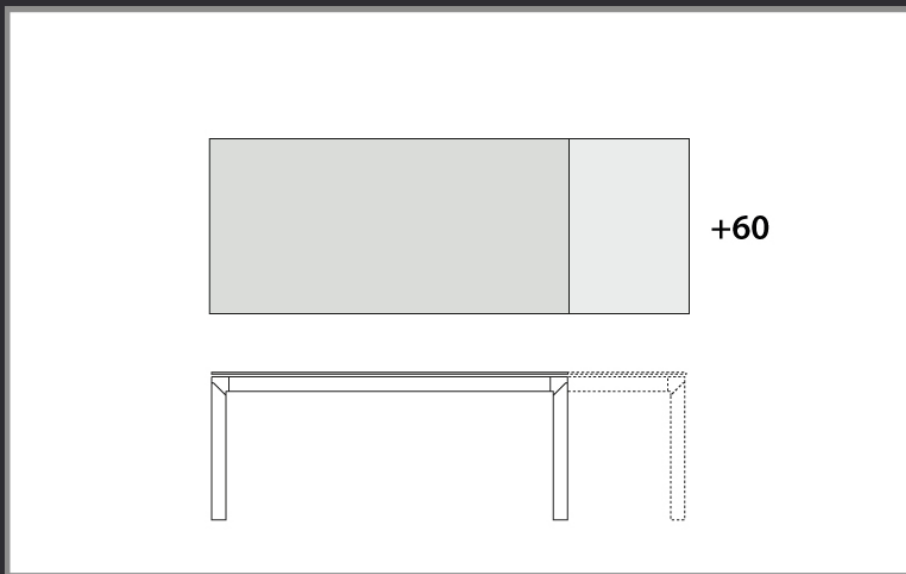

Table outdoor ROMA

Détails techniques Roma

Tables fixes - h cm 74/90

- art. 730 - cm 120x80
- art. 731 - cm 140x80
- art. 732 - cm 140x90
- art. 733 - cm 160x90
- art. 734 - cm 180x90
- art. 735 - cm 180x100
- art. 736 - cm 200x100
- art. 737 - cm 220x100
- art. 738 - cm 240x100
- art. 740 - cm 100x100
- art. 741 - cm 120x120
- art. 742 - cm 140x140
- art. 743 - cm 160x160

Tables extensibles - h cm 74

- art. 751/OUT - cm 140(200)x90
- art. 752/OUT - cm 160(220)x90
- art. 753/OUT - cm 180(240)x90
- art. 754/OUT - cm 180(240)x100
- art. 755/OUT - cm 200(260)x100

tables basses 1 plateau - h cm 35

- art. 770 - cm 100x60
- art. 771 - cm 130x70
- art. 772 - cm 120x80
- art. 775 - cm 70x70
- art. 776 - cm 80x80
- art. 777 - cm 100x100
- art. 778 - cm 120x120

tables basses 2 plateau - h cm 43

- art. 770/b - cm 100x60
- art. 771/b - cm 130x70
- art. 772/b - cm 120x80
- art. 775/b - cm 70x70
- art. 776/b - cm 80x80
- art. 777/b - cm 100x100