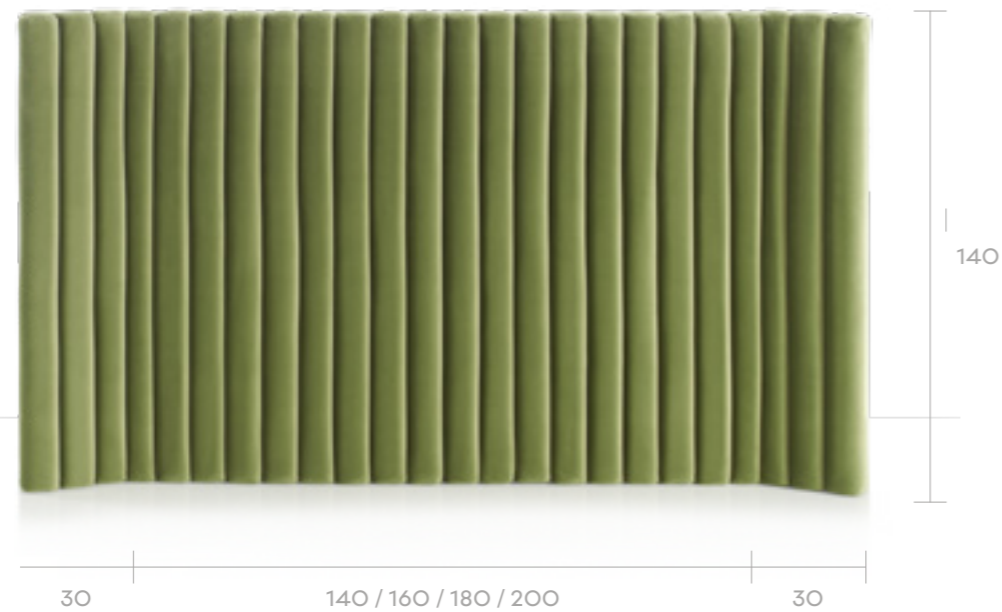

Tête de lit
Silvana

Nouveautés

Ariadna

Les nombreuses lignes verticales combinées aux courbures sur les côtés confèrent à la tête de lit Ariadne, un design à la fois moderne et intemporel.

12
Épaisseur

26
Profondeur