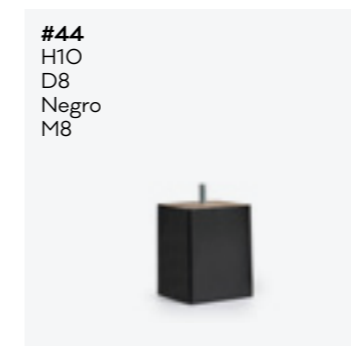

Pieds

Sommiers et sommiers relaxation

CHF / Ud.	40	44	46	56	65	66	68
10 cm	18	18	13	-	29	13	18

Têtes de lit

Nouveautés

La tête de lit est l'un des éléments décoratifs principaux de la chambre. C'est la raison pour laquelle, l'équipe de design de Sertitx propose deux nouveaux modèles au design intemporel, simple et élégant.