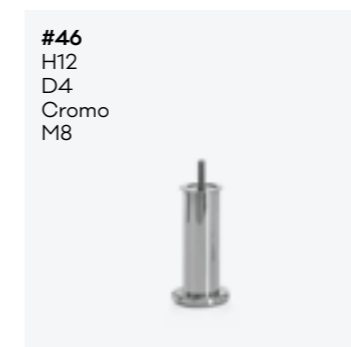

Pieds

Sommiers et sommiers relaxation

CHF / Ud.	40	44	46	56	65	66	68
10 cm	18	18	13	-	29	13	18