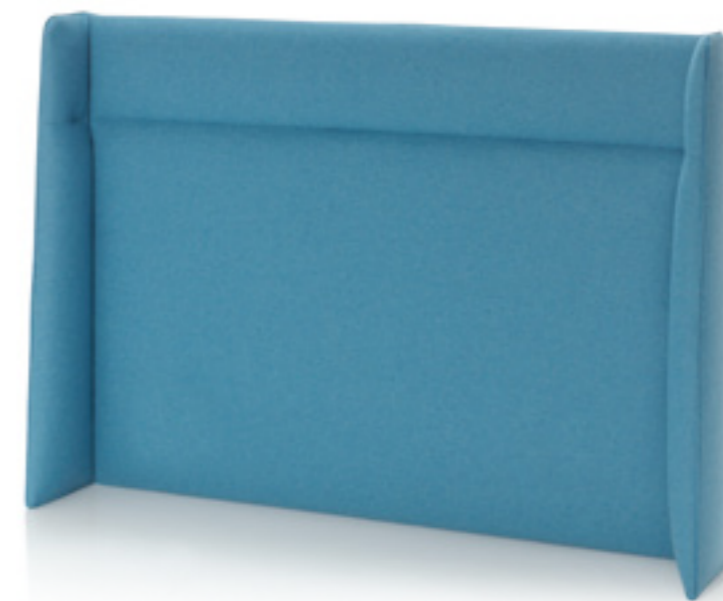

Tête de lit
Silvana