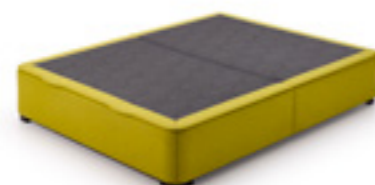

Sommier :

Slim

Options pieds :

- a) Hauteur avec pieds déco H37 cm (par défaut)
- b) Hauteur avec pieds non apparents 37 cm
- c) Hauteur sans pieds 33 cm

Pour le calcul du prix "tissu client fourni", se référer aux prix de la série 1

Nocta

	Série 1	Série 2	Série 3	Kvadrat 1	Kvadrat 2	Kvadrat 3	Kvadrat 4	Métrage (lé en 140)
90x190	851	875	900	1381	1804	2032	2455	5,80
90x200	914	945	970	1444	1868	2095	2518	5,80
100-105x190	942	966	991	1490	1928	2163	2602	6,00
100-105x200	1015	1043	1071	1563	2002	2237	2675	6,00
140x190 2c	1008	1033	1064	1602	2077	2332	2807	6,60
140x200 2c+2t	1085	1113	1148	1679	2154	2409	2884	6,60
160x200 2c	1295	1320	1348	1844	2282	2517	2955	6,00
180x200 2c	1488	1520	1555	2082	2557	2811	3286	6,50