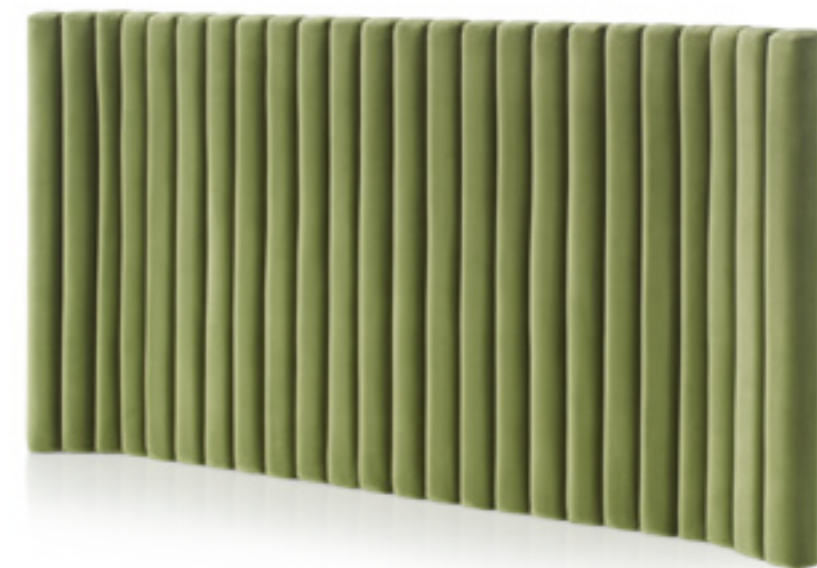

Têtes de lit

Nouveautés

La tête de lit est l'un des éléments décoratifs principaux de la chambre. C'est la raison pour laquelle, l'équipe de design de Sertitx propose deux nouveaux modèles au design intemporel, simple et élégant.

De nouveaux procédés techniques comme les longs capitonnages verticaux ou des retours perpendiculaires sur les côtés font de ces nouvelles têtes de lit, des éléments décoratifs à forte personnalité.

Tête de lit
Ariadna