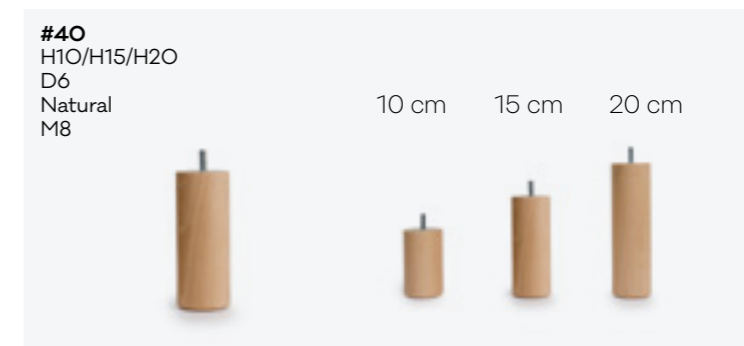

Sommiers relaxation électriques

Sapphire

	Série 1	Série 2	Série 3	Kvadrat 1	Kvadrat 2	Kvadrat 3	Kvadrat 4	Métrage (lé en 140)
80 x 190 / 200	1337	1353	1385	1748	2077	2253	2582	4,50
90 x 190 / 200	1337	1353	1385	1748	2077	2253	2582	
100 x 190 / 200	1416	1442	1480	1827	2156	2333	2661	

Sommier : Micropocket

H : 26 cm

Les prix n'incluent pas les pieds

Pour le calcul du prix "tissu client fourni", se référer aux prix de la série 1

Option motorisation synchronisée, soit une seule télécommande : 119 CHF

Platine

	Série 1	Série 2	Série 3	Kvadrat 1	Kvadrat 2	Kvadrat 3	Kvadrat 4	Métrage (lé en 140)
80 x 190 / 200	1241	1257	1289	1652	1981	2157	2486	4,50
90 x 190 / 200	1241	1257	1289	1652	1981	2157	2486	
100 x 190 / 200	1305	1327	1365	1716	2045	2221	2550	

Sommier : Slim

H : 22 cm

Les prix n'incluent pas les pieds

Pour le calcul du prix "tissu client fourni", se référer aux prix de la série 1

Option motorisation synchronisée, soit une seule télécommande : 119 CHF

Pieds

Sommiers et sommiers relaxation

CHF / Ud.	40	44	46	56	65	66	68
10 cm	18	18	13	-	29	13	18