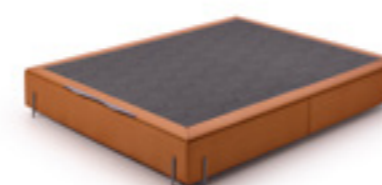

Sommier :

Slim

Options pieds :

- a) Hauteur avec pieds déco H37 cm (par défaut)
- b) Hauteur avec pieds non apparents 37 cm
- c) Hauteur sans pieds 33 cm

Pour le calcul du prix "tissu client fourni", se référer aux prix de la série 1

Nocta

	Série 1	Série 2	Série 3	Kvadrat 1	Kvadrat 2	Kvadrat 3	Kvadrat 4	Métrage (lé en 140)
90x190	851	875	900	1381	1804	2032	2455	5,80
90x200	914	945	970	1444	1868	2095	2518	5,80
100-105x190	942	966	991	1490	1928	2163	2602	6,00
100-105x200	1015	1043	1071	1563	2002	2237	2675	6,00
140x190 2c	1008	1033	1064	1602	2077	2332	2807	6,60
140x200 2c+2t	1085	1113	1148	1679	2154	2409	2884	6,60
160x200 2c	1295	1320	1348	1844	2282	2517	2955	6,00
180x200 2c	1488	1520	1555	2082	2557	2811	3286	6,50