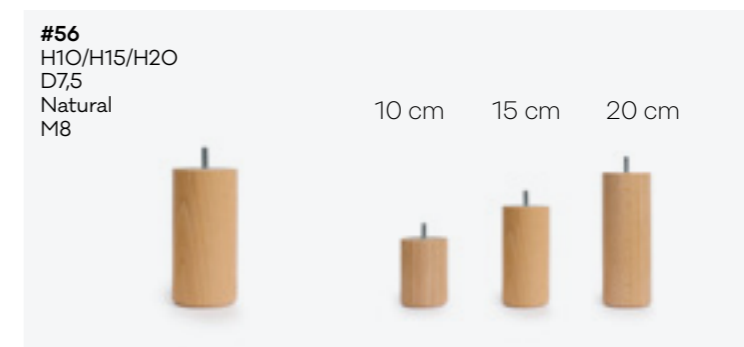

Sommiers relaxation électriques

Sapphire

	Série 1	Série 2	Série 3	Kvadrat 1	Kvadrat 2	Kvadrat 3	Kvadrat 4	Métrage (lé en 140)
80 x 190 / 200	1337	1353	1385	1748	2077	2253	2582	4,50
90 x 190 / 200	1337	1353	1385	1748	2077	2253	2582	
100 x 190 / 200	1416	1442	1480	1827	2156	2333	2661	

Sommier : Micropocket

H : 26 cm

Les prix n'incluent pas les pieds

Pour le calcul du prix "tissu client fourni", se référer aux prix de la série 1

Option motorisation synchronisée, soit une seule télécommande : 119 CHF

Platine

	Série 1	Série 2	Série 3	Kvadrat 1	Kvadrat 2	Kvadrat 3	Kvadrat 4	Métrage (lé en 140)
80 x 190 / 200	1241	1257	1289	1652	1981	2157	2486	4,50
90 x 190 / 200	1241	1257	1289	1652	1981	2157	2486	
100 x 190 / 200	1305	1327	1365	1716	2045	2221	2550	

Sommier : Slim

H : 22 cm

Les prix n'incluent pas les pieds

Pour le calcul du prix "tissu client fourni", se référer aux prix de la série 1

Option motorisation synchronisée, soit une seule télécommande : 119 CHF

Pieds

Sommiers et sommiers relaxation

CHF / Ud.	40	44	46	56	65	66	68
10 cm	18	18	13	-	29	13	18